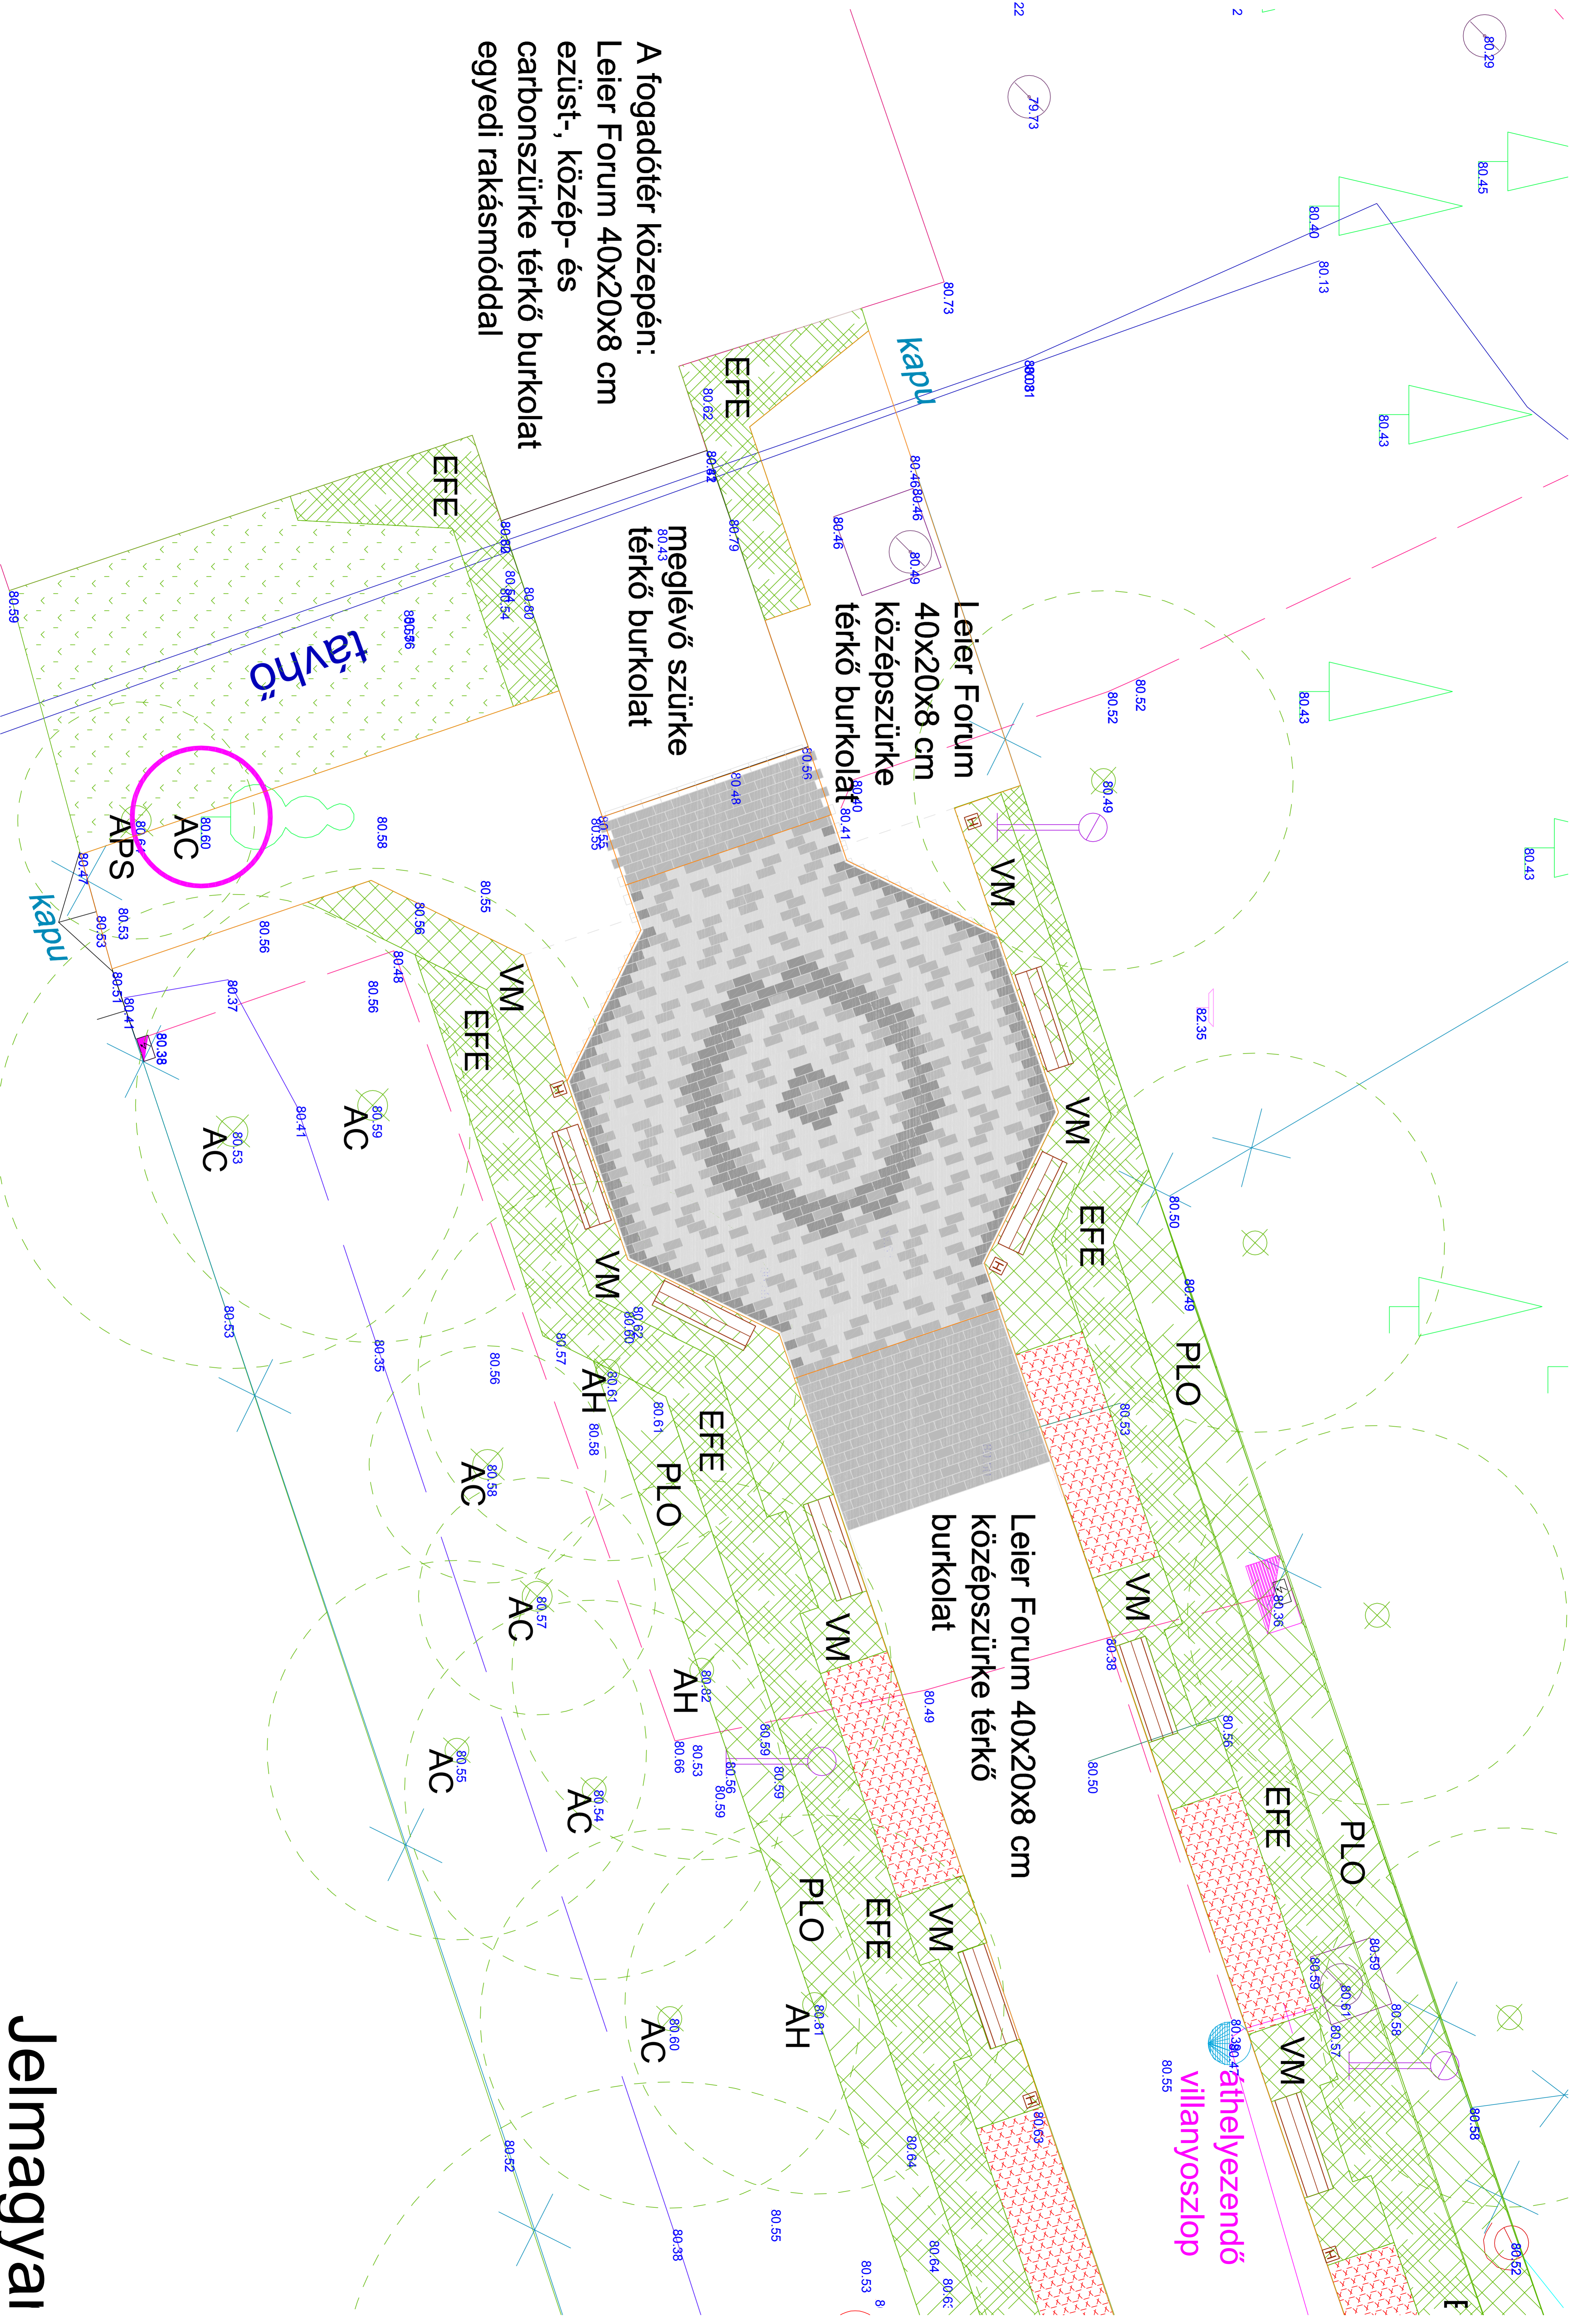

A fogadóter közepén:
Leier Forum 40x20x8 cm
ezüst-, közép- és
carbonszűrke térkő burkolat
egyedi rakásmóddal

meglévő szürke
térkő burkolat

Leier Forum
40x20x8 cm
középszürke
térkő burkolat

Leier Forum 40x20x8 cm
középszürke térkő
burkolat

áthelyező
villanyoszlop

Jelmagyai